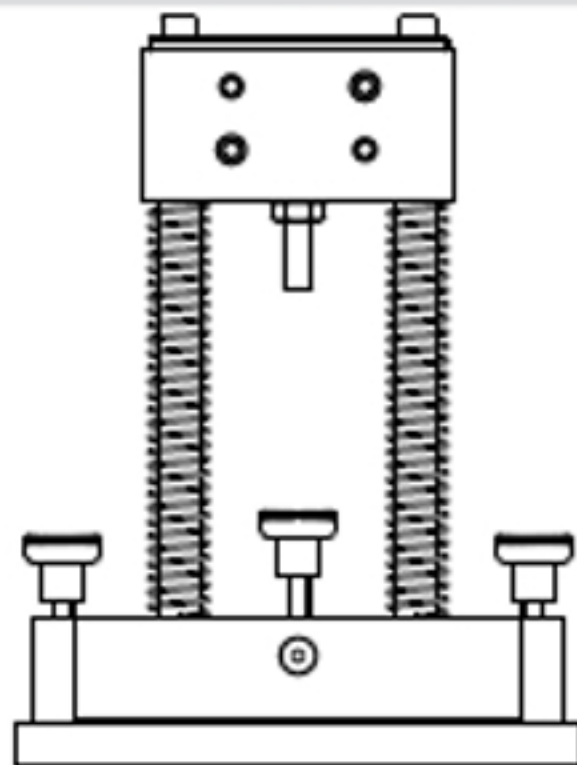

Preparare il set

Base supporto testina

Testina portapunta

Punta foro cieco

Punte foro cerniera

Scegliere la cerniera

1	Grass	42/11
2	Blum	45/9,5
3	Mepla	48/9
4	Per cremonesi	43/00
5	Salice	48/6
6	Hettich, Würth	52/5,5

CODICE

CMT333
CMT333
CMT333
CMT333
CMT333
CMT333

CODICE

CMT333-4211 Grass
CMT333-4595 Blum
CMT333-4809 Mepla
CMT333-4300 per cremonesi
CMT333-4806 Salice
CMT333-5255 Hettich

CODICE

310.080.12 (2 pz.)
310.080.12 (2 pz.)
310.080.12 (2 pz.)
310.100.12 (2 pz.)
310.100.12 (2 pz.)
310.100.12 (2 pz.)